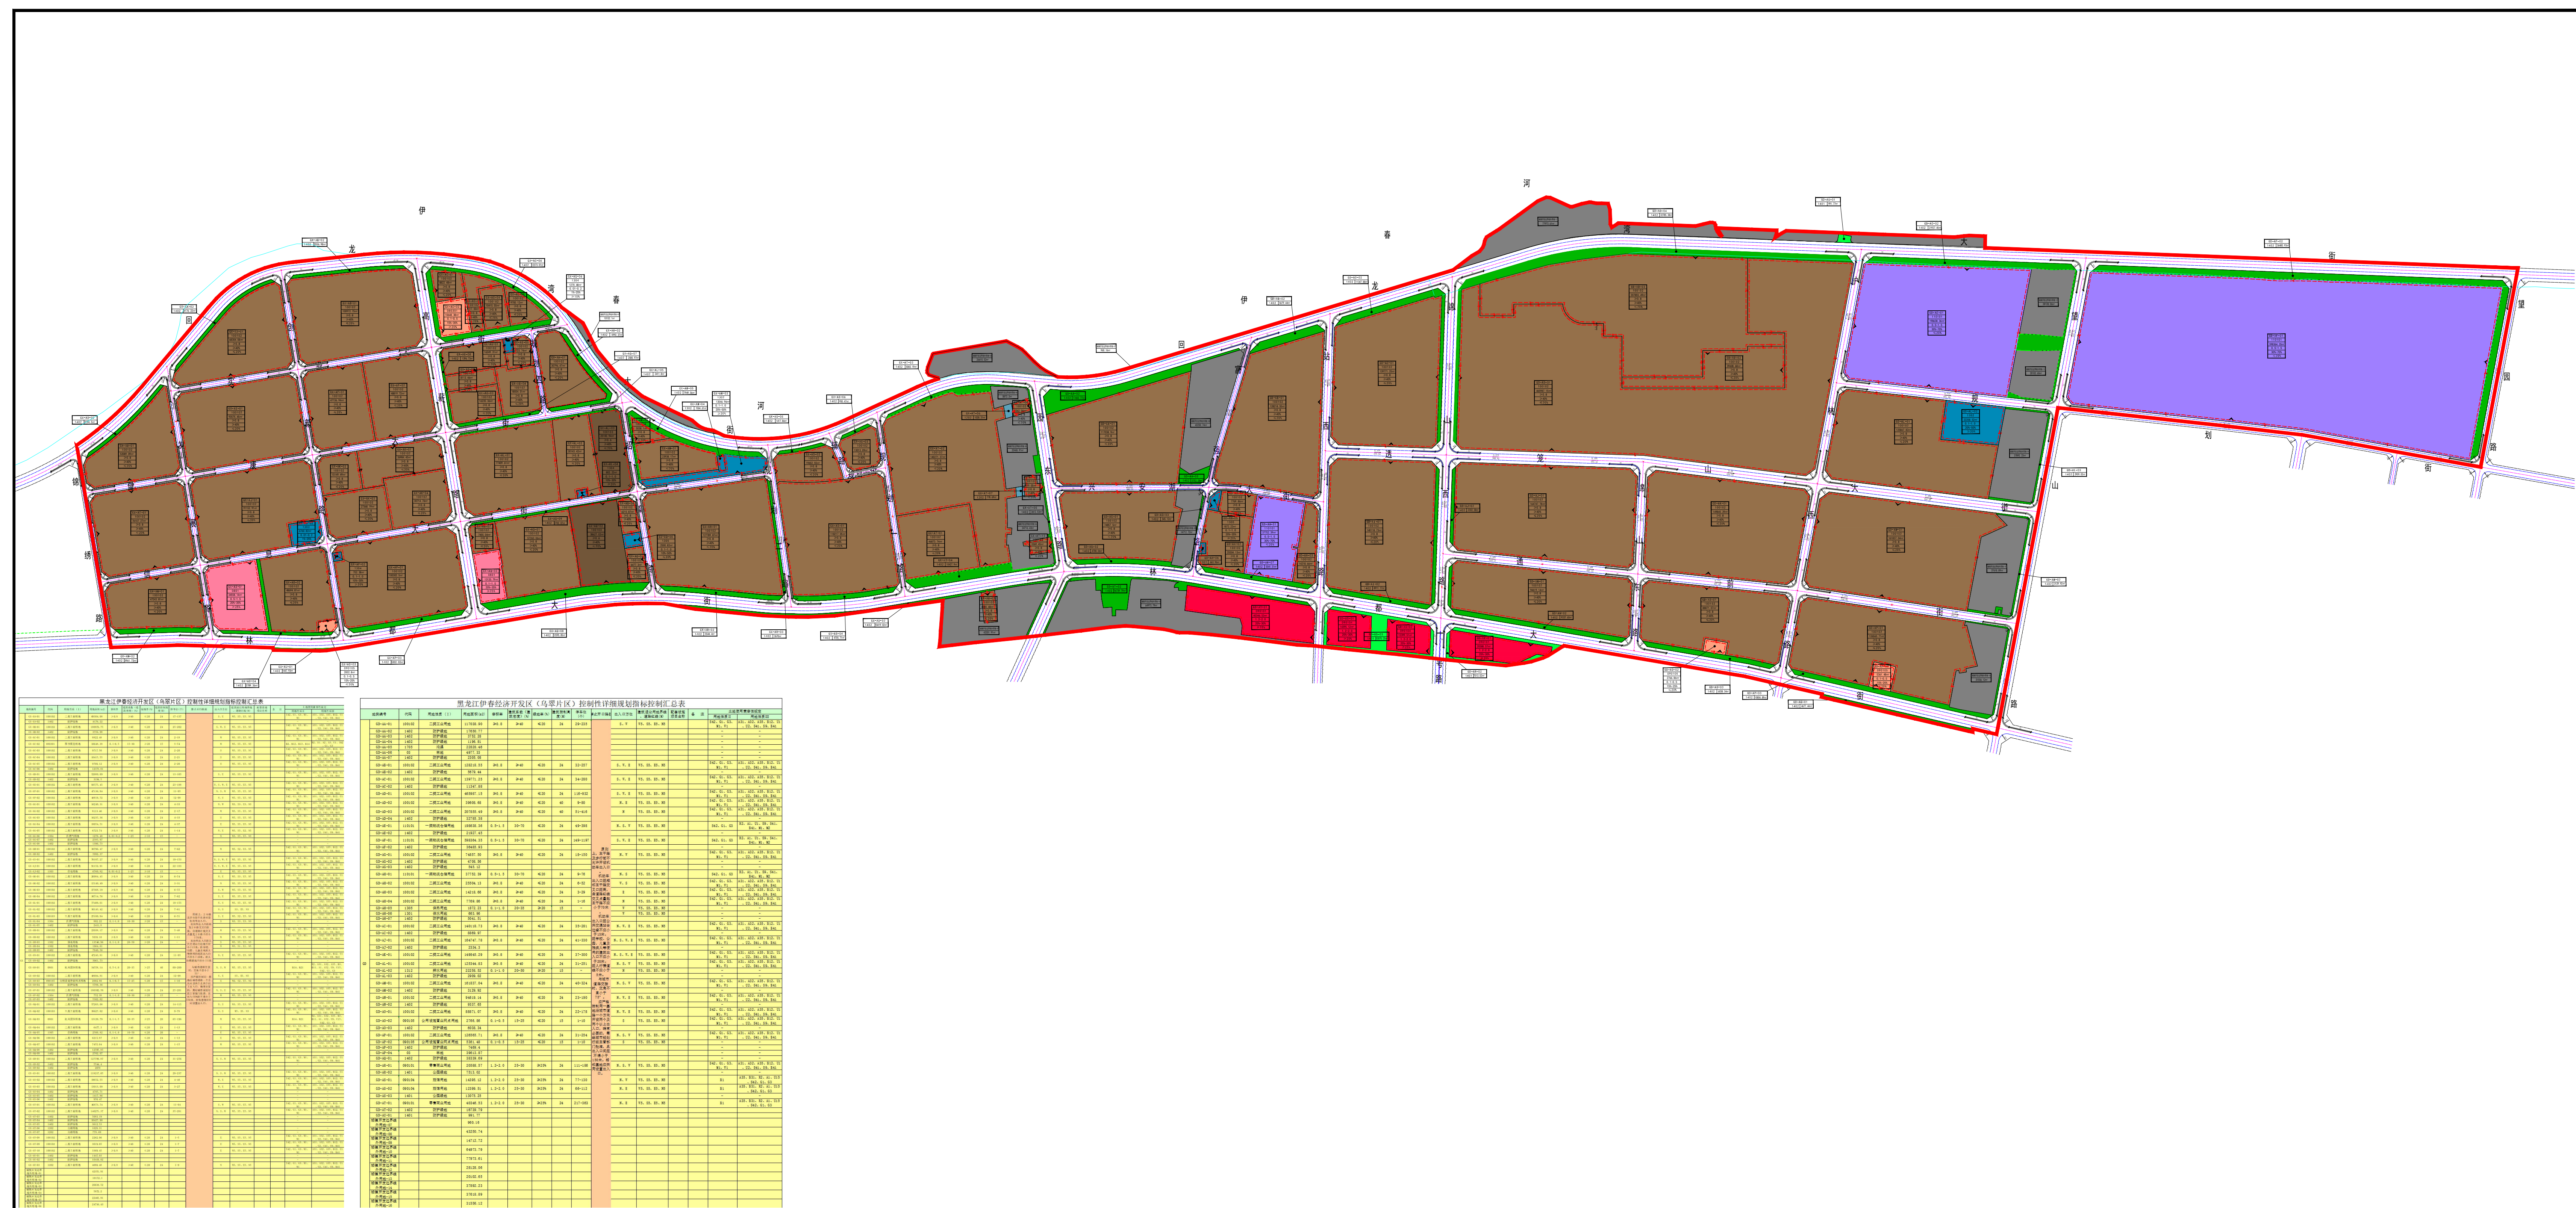

黑龙江伊春经济开发区（乌翠片区）控制性详细规划

设计图纸

伊春市自然资源勘测规划服务中心

总图图表

ZTTB-25